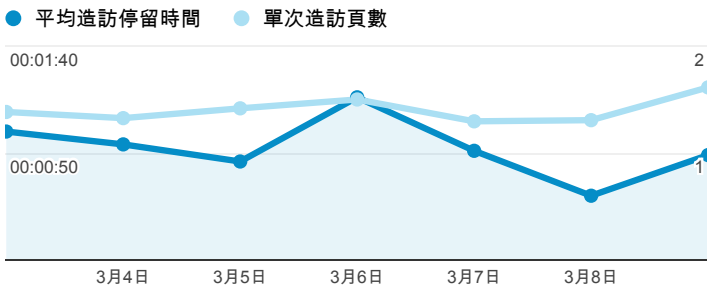

報表01_訪客

2014年3月3日 - 2014年3月9日

平均造訪停留時間和單次造訪頁數

造訪地圖

跳出率和平均造訪停留時間

造訪 (依瀏覽器分組)

造訪和不重複訪客

造訪和新造訪率 (依 行動裝置資訊 分組)

造訪和新造訪

造訪 (依 裝置類別 分組)

造訪 (依語言分組)

desktop mobile tablet

語言

造訪

zh-tw	905
en-us	72
zh-cn	42
en	7
zh-hk	7
ja-jp	4
en-gb	3
de	1
de-de	1