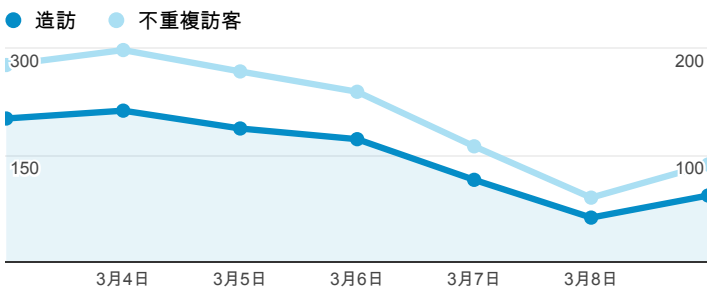

報表01_訪客

2014年3月3日 - 2014年3月9日

平均造訪停留時間和單次造訪頁數

造訪地圖

跳出率和平均造訪停留時間

造訪 (依瀏覽器分組)

造訪和不重複訪客

造訪和新造訪率 (依 行動裝置資訊 分組)

造訪和新造訪

造訪 (依 裝置類別 分組)

造訪 (依語言分組)

desktop mobile tablet

語言

造訪

zh-tw	905
en-us	72
zh-cn	42
en	7
zh-hk	7
ja-jp	4
en-gb	3
de	1
de-de	1