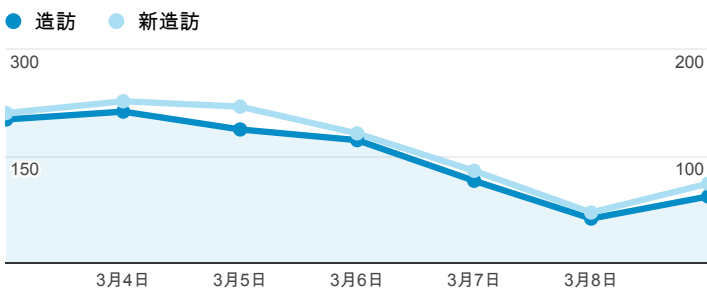

造訪和新造訪

造訪 (依 裝置類別 分組)