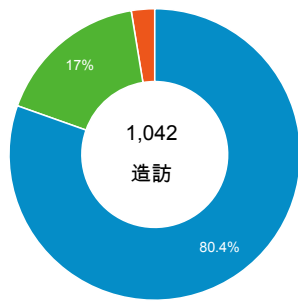

desktop mobile tablet

語言

造訪

zh-tw	905
en-us	72
zh-cn	42
en	7
zh-hk	7
ja-jp	4
en-gb	3
de	1
de-de	1