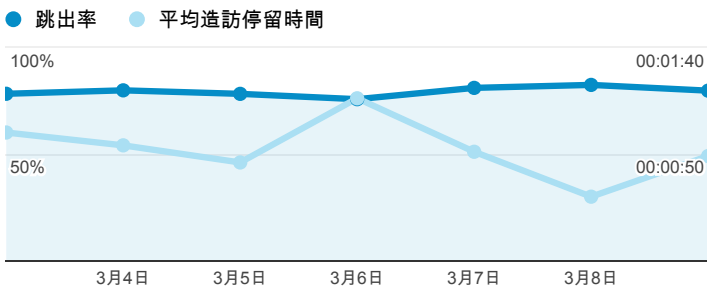

報表01_訪客

2014年3月3日 - 2014年3月9日

平均造訪停留時間和單次造訪頁數

造訪地圖

跳出率和平均造訪停留時間

造訪 (依瀏覽器分組)

造訪和不重複訪客

造訪和新造訪率 (依 行動裝置資訊 分組)

造訪和新造訪

造訪 (依 裝置類別 分組)

造訪 (依語言分組)

desktop mobile tablet

語言

造訪

zh-tw	905
en-us	72
zh-cn	42
en	7
zh-hk	7
ja-jp	4
en-gb	3
de	1
de-de	1