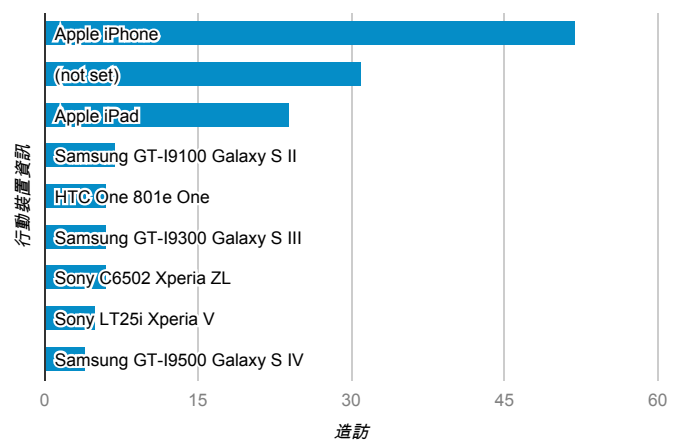

報表01_訪客

2014年3月3日 - 2014年3月9日

平均造訪停留時間和單次造訪頁數

造訪地圖

跳出率和平均造訪停留時間

造訪 (依瀏覽器分組)

造訪和不重複訪客

造訪和新造訪率 (依 行動裝置資訊 分組)