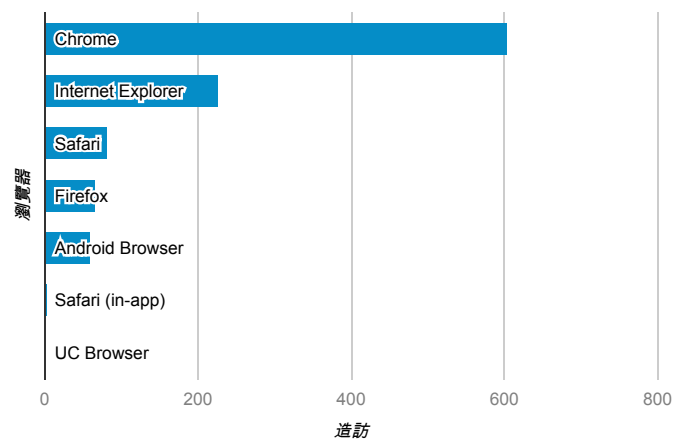

報表01_訪客

2014年3月3日 - 2014年3月9日

平均造訪停留時間和單次造訪頁數

造訪地圖

跳出率和平均造訪停留時間

造訪 (依瀏覽器分組)

造訪和不重複訪客

造訪和新造訪率 (依 行動裝置資訊 分組)